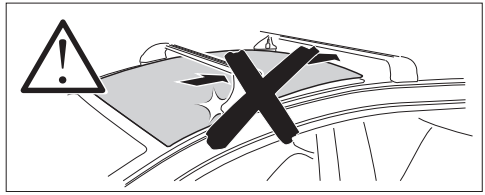

## Kit 145367 TOYOTA Prius (XW60), 5-dr Hatchback, 23-

Bring your life  
thule.com

THULE WingBar Evo	THULE WingBar Edge	THULE WingBar	THULE SquareBar Evo	<b>Evo X (scale)</b>	<b>Edge X (scale)</b>
<b>TOYOTA Prius (XW60), 5-dr Hatchback, 23-</b>				<b>45</b>	<b>G</b>
THULE ProBar Evo	THULE SlideBar Evo				<b>X (mm/inch)</b>
<b>TOYOTA Prius (XW60), 5-dr Hatchback, 23-</b>				<b>1101 mm / 43 3/8"</b>	