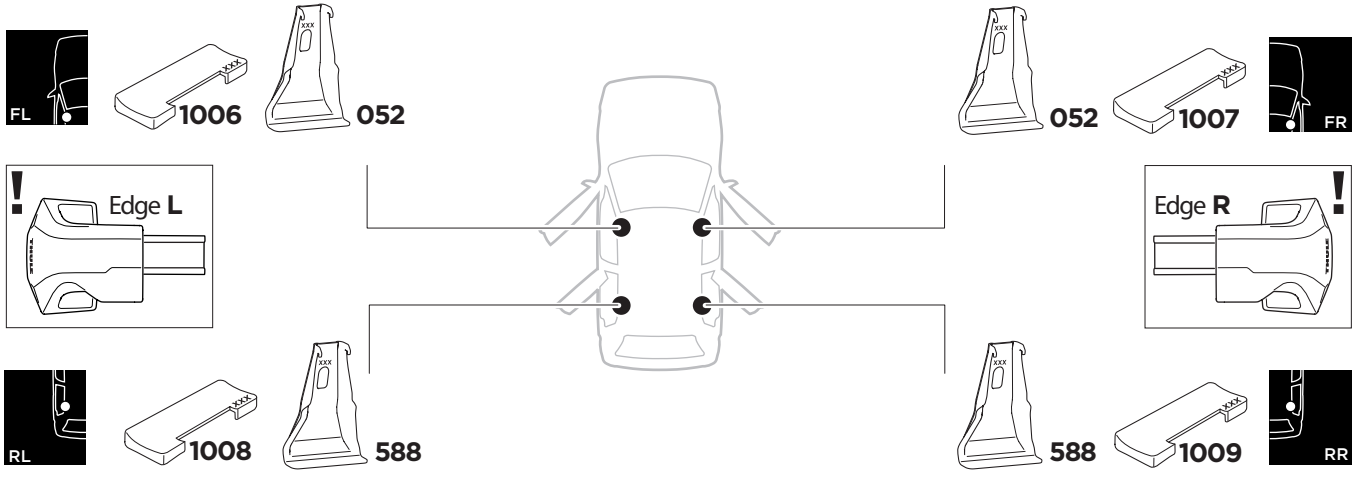

## Kit 145367 TOYOTA Prius (XW60), 5-dr Hatchback, 23-

Bring your life  
thule.com

THULE WingBar Evo	THULE WingBar Edge	THULE WingBar	THULE SquareBar Evo	<b>Evo X (scale)</b>	<b>Edge X (scale)</b>
<b>TOYOTA Prius (XW60), 5-dr Hatchback, 23-</b>				<b>45</b>	<b>G</b>
THULE ProBar Evo	THULE SlideBar Evo				<b>X (mm/inch)</b>
<b>TOYOTA Prius (XW60), 5-dr Hatchback, 23-</b>				<b>1101 mm / 43 3/8"</b>	

THULE WingBar Evo	THULE WingBar Edge	THULE WingBar	THULE SquareBar Evo	<b>Evo Y (scale)</b>	<b>Edge Y (scale)</b>
<b>TOYOTA Prius (XW60), 5-dr Hatchback, 23-</b>				<b>33,5</b>	<b>L</b>
THULE ProBar Evo	THULE SlideBar Evo				<b>Y (mm/inch)</b>
<b>TOYOTA Prius (XW60), 5-dr Hatchback, 23-</b>				<b>986 mm / 38 7/8"</b>	

	<b>W (mm/inch)</b>	<b>Z (mm/inch)</b>
<b>TOYOTA Prius (XW60), 5-dr Hatchback, 23-</b>	<b>700 mm / 27 1/2"</b>	<b>230 mm / 9"</b>