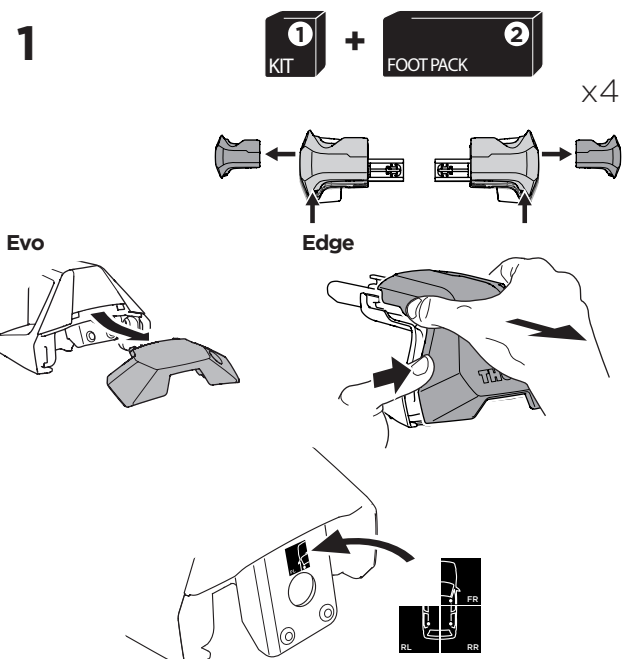

## Kit 145367 TOYOTA Prius (XW60), 5-dr Hatchback, 23-

Bring your life  
thule.com

THULE WingBar Evo	THULE WingBar Edge	THULE WingBar	THULE SquareBar Evo	<b>Evo X (scale)</b>	<b>Edge X (scale)</b>
<b>TOYOTA Prius (XW60), 5-dr Hatchback, 23-</b>				<b>45</b>	<b>G</b>
THULE ProBar Evo	THULE SlideBar Evo				<b>X (mm/inch)</b>
<b>TOYOTA Prius (XW60), 5-dr Hatchback, 23-</b>				<b>1101 mm / 43 3/8"</b>	