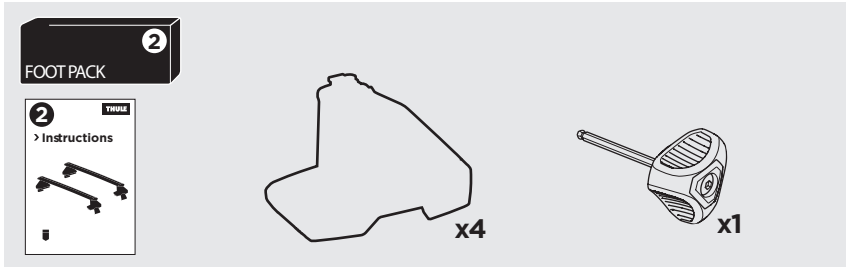

## Kit 145367 TOYOTA Prius (XW60), 5-dr Hatchback, 23-

Bring your life  
thule.com

THULE WingBar Evo	THULE WingBar Edge	THULE WingBar	THULE SquareBar Evo	<b>Evo X (scale)</b>	<b>Edge X (scale)</b>
<b>TOYOTA Prius (XW60), 5-dr Hatchback, 23-</b>				<b>45</b>	<b>G</b>
THULE ProBar Evo	THULE SlideBar Evo				<b>X (mm/inch)</b>
<b>TOYOTA Prius (XW60), 5-dr Hatchback, 23-</b>				<b>1101 mm / 43 3/8"</b>	

THULE WingBar Evo	THULE WingBar Edge	THULE WingBar	THULE SquareBar Evo	<b>Evo Y (scale)</b>	<b>Edge Y (scale)</b>
<b>TOYOTA Prius (XW60), 5-dr Hatchback, 23-</b>				<b>33,5</b>	<b>L</b>
THULE ProBar Evo	THULE SlideBar Evo				<b>Y (mm/inch)</b>
<b>TOYOTA Prius (XW60), 5-dr Hatchback, 23-</b>				<b>986 mm / 38 7/8"</b>	