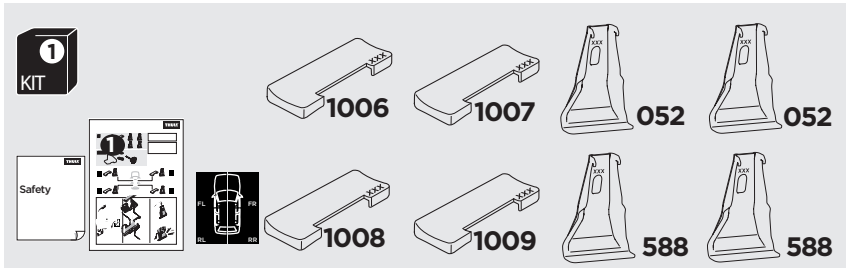

## Kit 145367 TOYOTA Prius (XW60), 5-dr Hatchback, 23-

Bring your life  
thule.com

THULE WingBar Evo	THULE WingBar Edge	THULE WingBar	THULE SquareBar Evo	<b>Evo X (scale)</b>	<b>Edge X (scale)</b>
<b>TOYOTA Prius (XW60), 5-dr Hatchback, 23-</b>				<b>45</b>	<b>G</b>
THULE ProBar Evo	THULE SlideBar Evo				<b>X (mm/inch)</b>
<b>TOYOTA Prius (XW60), 5-dr Hatchback, 23-</b>				<b>1101 mm / 43 3/8"</b>	

THULE WingBar Evo	THULE WingBar Edge	THULE WingBar	THULE SquareBar Evo	<b>Evo Y (scale)</b>	<b>Edge Y (scale)</b>
<b>TOYOTA Prius (XW60), 5-dr Hatchback, 23-</b>				<b>33,5</b>	<b>L</b>
THULE ProBar Evo	THULE SlideBar Evo				<b>Y (mm/inch)</b>
<b>TOYOTA Prius (XW60), 5-dr Hatchback, 23-</b>				<b>986 mm / 38 7/8"</b>	