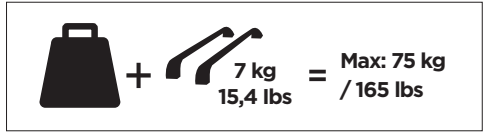

## Kit 145367 TOYOTA Prius (XW60), 5-dr Hatchback, 23-

Bring your life  
thule.com

THULE WingBar Evo	THULE WingBar Edge	THULE WingBar	THULE SquareBar Evo	<b>Evo X (scale)</b>	<b>Edge X (scale)</b>
<b>TOYOTA Prius (XW60), 5-dr Hatchback, 23-</b>				<b>45</b>	<b>G</b>
THULE ProBar Evo	THULE SlideBar Evo				<b>X (mm/inch)</b>
<b>TOYOTA Prius (XW60), 5-dr Hatchback, 23-</b>				<b>1101 mm / 43 3/8"</b>	

THULE WingBar Evo	THULE WingBar Edge	THULE WingBar	THULE SquareBar Evo	<b>Evo Y (scale)</b>	<b>Edge Y (scale)</b>
<b>TOYOTA Prius (XW60), 5-dr Hatchback, 23-</b>				<b>33,5</b>	<b>L</b>
THULE ProBar Evo	THULE SlideBar Evo				<b>Y (mm/inch)</b>
<b>TOYOTA Prius (XW60), 5-dr Hatchback, 23-</b>				<b>986 mm / 38 7/8"</b>	