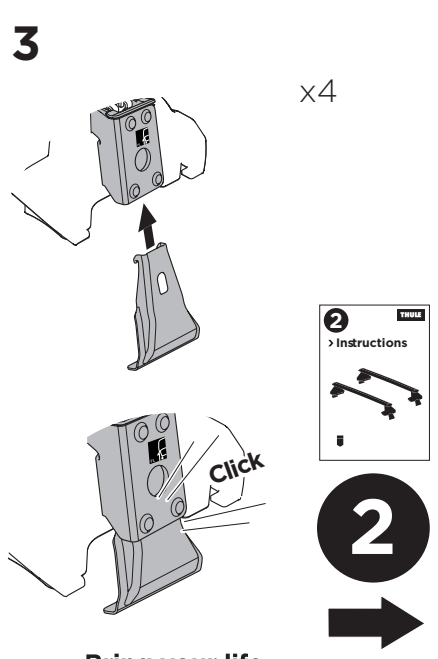

## Kit 145367 TOYOTA Prius (XW60), 5-dr Hatchback, 23-

Bring your life  
thule.com

THULE WingBar Evo	THULE WingBar Edge	THULE WingBar	THULE SquareBar Evo	<b>Evo X (scale)</b>	<b>Edge X (scale)</b>
<b>TOYOTA Prius (XW60), 5-dr Hatchback, 23-</b>				<b>45</b>	<b>G</b>
THULE ProBar Evo	THULE SlideBar Evo				<b>X (mm/inch)</b>
<b>TOYOTA Prius (XW60), 5-dr Hatchback, 23-</b>				<b>1101 mm / 43 3/8"</b>	

THULE WingBar Evo	THULE WingBar Edge	THULE WingBar	THULE SquareBar Evo	<b>Evo Y (scale)</b>	<b>Edge Y (scale)</b>
<b>TOYOTA Prius (XW60), 5-dr Hatchback, 23-</b>				<b>33,5</b>	<b>L</b>
THULE ProBar Evo	THULE SlideBar Evo				<b>Y (mm/inch)</b>
<b>TOYOTA Prius (XW60), 5-dr Hatchback, 23-</b>				<b>986 mm / 38 7/8"</b>	