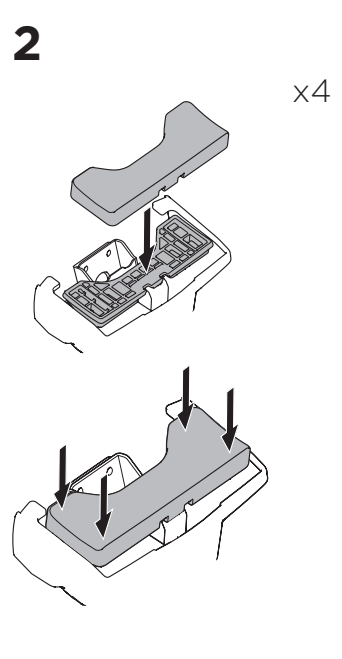

## Kit 145367 TOYOTA Prius (XW60), 5-dr Hatchback, 23-

Bring your life  
thule.com

THULE WingBar Evo	THULE WingBar Edge	THULE WingBar	THULE SquareBar Evo	<b>Evo X (scale)</b>	<b>Edge X (scale)</b>
<b>TOYOTA Prius (XW60), 5-dr Hatchback, 23-</b>				<b>45</b>	<b>G</b>
THULE ProBar Evo	THULE SlideBar Evo				<b>X (mm/inch)</b>
<b>TOYOTA Prius (XW60), 5-dr Hatchback, 23-</b>				<b>1101 mm / 43 3/8"</b>	

THULE WingBar Evo	THULE WingBar Edge	THULE WingBar	THULE SquareBar Evo	<b>Evo Y (scale)</b>	<b>Edge Y (scale)</b>
<b>TOYOTA Prius (XW60), 5-dr Hatchback, 23-</b>				<b>33,5</b>	<b>L</b>
THULE ProBar Evo	THULE SlideBar Evo				<b>Y (mm/inch)</b>
<b>TOYOTA Prius (XW60), 5-dr Hatchback, 23-</b>				<b>986 mm / 38 7/8"</b>	